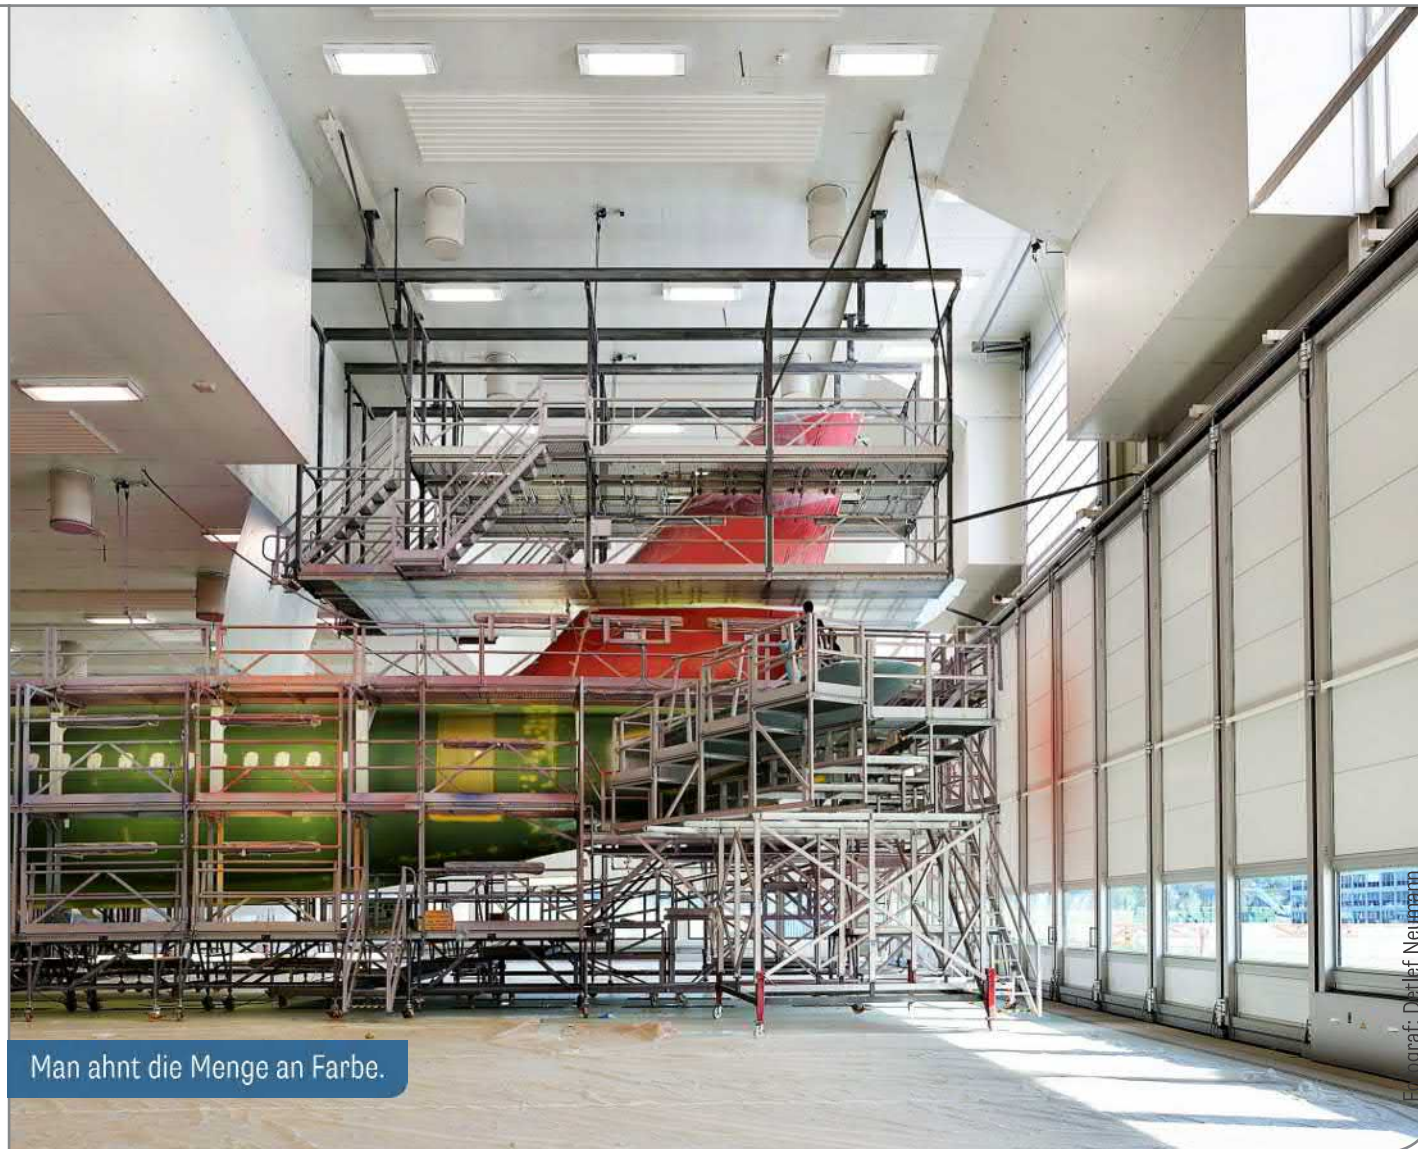

- Grundstücksfläche: ca. 6.000 m²
- lichte Hallenhöhe:
 - niedriger Hallenbereich 9,60 m
 - hoher Hallenbereich 14,60 m
- Geschosse: zwei Technikgeschosse mit zusätzlicher Zwischendachebene zur Installation der Haustechnik im Hallenbereich

Paintshop 5, 6 und 7 direkt am Deich gebaut.

Dritte Flugzeuglackierhalle für MAAS Aviation auf dem Airbus-Gelände in Hamburg / gebaut

Besonderheiten.

- Der neue Paintshop 7 ist **im direkten Anschluss** an den 2016 fertiggestellten **Paintshop 6** errichtet worden.
- Hierfür war der komplette **Rückbau der Außenwand** des Paintshop 6 zum Bau einer **neuen Brandwand** zur Trennung der beiden Paintshops erforderlich.
- Der **Lackierbetrieb im Paintshop 6** durfte während der gesamten Bauzeit **nicht unterbrochen** werden.
- **Architektur und Grundriss** des Paintshops 7 **weichen** aufgrund der örtlichen Gegebenheiten **leicht** von den beiden angrenzenden Paintshops **ab**. Aufgrund der Deichnähe erfolgt die **Lüftung nur über einen Schornstein** im Außenbereich.
- **Die Gründung** des Gebäudes und des Schornsteins erfolgte auf **Bohrpfählen**. Die Leitungsführung der **Abluft** erfolgt in **Bodenkanälen** unterhalb der Hallensohle.
- Die **Zuluft ist im Zwischendeckenbereich**, auf Höhe des **Dachtragwerkes**, verbaut und zum Hallenbereich getrennt.